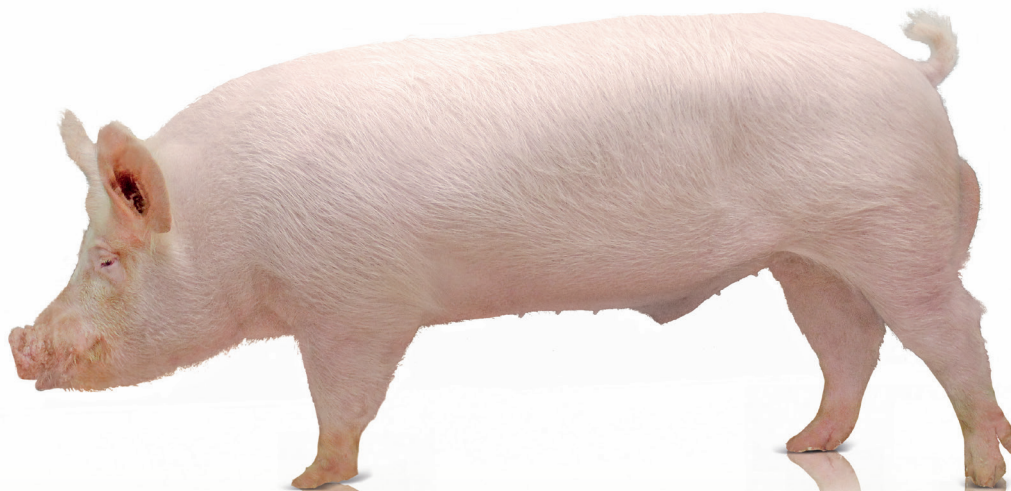

Verro Large White PIC Italia

Caratteristiche

Linea femminile Large White che spicca per elevata prolificità, efficienza riproduttiva e robustezza.

Prestazioni zootecniche

Longevità, ridotta mortalità, robusto e dal buon temperamento unitamente a nidiate forti e vitali.